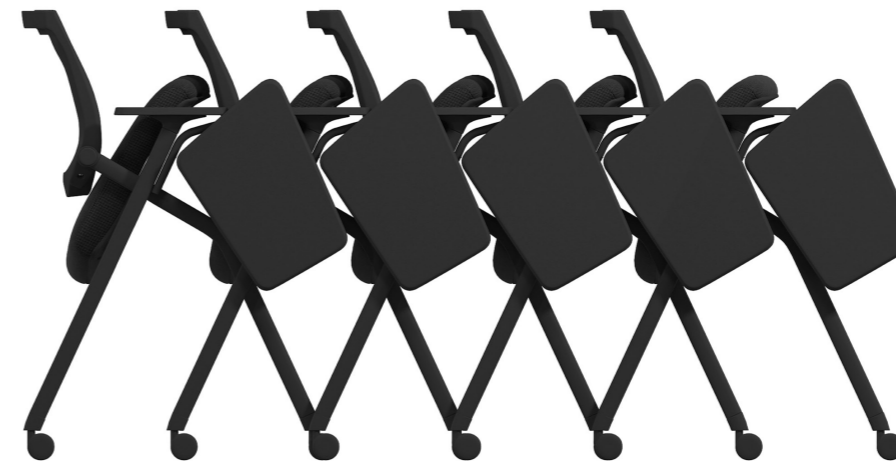

Clip easy

Гарантия
2 года

Изящная, но при этом прочная конструкция — идеальный вариант посетительского кресла в современном, быстро меняющемся мире. Разнообразие вариантов кресел Clip easy позволяет найти применение этой коллекции в самых разных зонах офисного пространства.

производство Китай

материалы спинка — сетка, сиденье — ткань

цвета черный, серый на заказ*

база на колесах металл окрашенный, цвет — антрацит

подлокотники могут быть дополнительно укомплектованы складным столиком

горизонтальное штабелирование за счет складного сиденья

габаритные размеры

Спинка эргономическая, не фиксированная, выполненная в сетке

цвета ткани и сетки: черный, серый*

на заказ*

Правый подлокотник дополнительно комплектуется складным столиком, выдерживающим нагрузку до 15 кг

Сиденье складное, выполнено в ткани

База металлическая, окрашенная в черный цвет

на заказ*

* на заказ, срок поставки — 16 недель

profoffice™