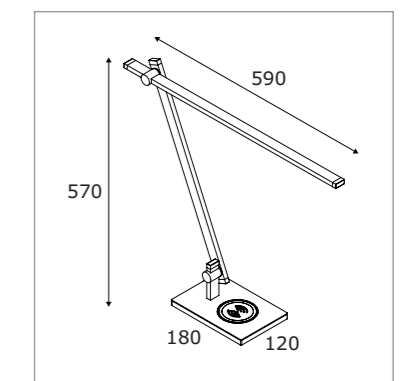

## габаритные размеры

Длинная зона освещения (плафон 52 см): создает широкую и равномерную засветку, охватывая всю рабочую поверхность.

Большая устойчивая основа (18x12 см) с беспроводной зарядкой 5Вт для гаджетов с поддержкой Qi